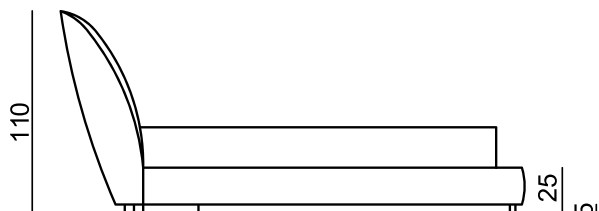

Cama Jolie

MEDIDAS

Gracias a las distintas medidas, puede encontrar la cama que más encaje con sus necesidades y espacio. A continuación, mostramos todas las medidas de la colección.

172 / 192 / 212

110

252 / 242

25
50

247 / 267 / 287