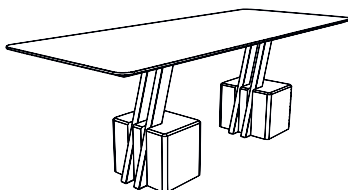

Base Acento Wide h72 Doble

Altura de la base / Hauteur de la base / Height of the base: 72cm.
Medida en la base / Mesure à la base / Measure at the base: 2x40x30cm.
Apto para encimeras / Compatible avec plateaux / Compatible with table tops:
150x90 - 160x90 - 180x90 - 200x90 - 220x90 - 240x90