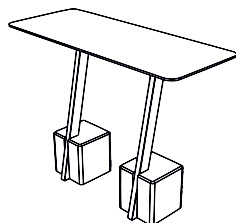

Base Acento h107 Doble

Altura de la base / Hauteur de la base / Height of the base: 107cm.
Medida en la base / Mesure à la base / Measure at the base: 2x30x30cm.

Apto para encimeras / Compatible avec plateaux / Compatible with table tops:

150x60 - 160x60 - 180x60
150x70 - 160x70 - 180x70