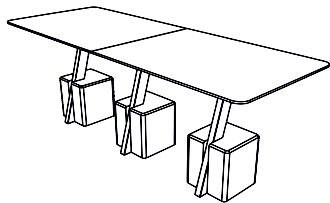

Base Acento h72 Triple

Altura de la base / Hauteur de la base / Height of the base: 72cm.
Medida en la base / Mesure à la base / Measure at the base: 3x30x30cm.
Apto para encimeras (2 piezas) / Compatible avec plateaux (2 pieces)
Compatible with table tops (2 parts):
280x80 - 320x80 - 360x80 - 400x80