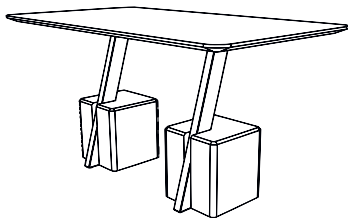

Base Acento h72 Doble

Altura de la base / Hauteur de la base / Height of the base: 72cm.
Medida en la base / Mesure à la base / Measure at the base: 2x30x30cm.
Apto para encimeras / Compatible avec plateaux / Compatible with table tops:
150x70 - 160x70 - 180x70 - 200x70 - 220x70 - 240x70
150x80 - 160x80 - 180x80 - 200x80 - 220x80 - 240x80