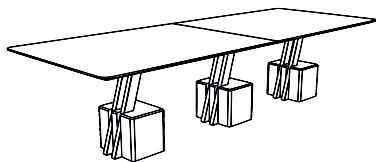

Base Acento Wide h72 Triple

Altura de la base / Hauteur de la base / Height of the base: 72cm.
Medida en la base / Mesure à la base / Measure at the base: 3x40x30cm.

Apto para encimeras (2 piezas) / Compatible avec plateaux (2 pieces)
Compatible with table tops (2 parts):

280x90 - 320x90 - 360x90 - 400x90