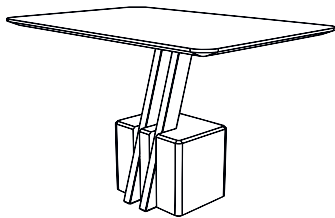

## Base Acento h72

Altura de la base / Hauteur de la base / Height of the base: 72cm.  
Medida en la base / Mesure à la base / Measure at the base: 30x30cm.  
Apto para encimeras / Compatible avec plateaux / Compatible with table tops:  
60x60 - 70x70 - 80x80

## Base Acento h72

Altura de la base / Hauteur de la base / Height of the base: 72cm.  
Medida en la base / Mesure à la base / Measure at the base: 30x30cm.  
Apto para encimeras / Compatible avec plateaux / Compatible with table tops:  
60ø - 70ø - 80ø - 90ø

## Base Acento Wide h72 Rectangular

Altura de la base / Hauteur de la base / Height of the base: 72cm.  
Medida en la base / Mesure à la base / Measure at the base: 40x30cm.  
Apto para encimeras / Compatible avec plateaux / Compatible with table tops:  
100x60 - 110x70 - 120x80

## Base Acento h72 Doble

Altura de la base / Hauteur de la base / Height of the base: 72cm.  
Medida en la base / Mesure à la base / Measure at the base: 2x30x30cm.  
Apto para encimeras / Compatible avec plateaux / Compatible with table tops:  
150x70 - 160x70 - 180x70 - 200x70 - 220x70 - 240x70  
150x80 - 160x80 - 180x80 - 200x80 - 220x80 - 240x80