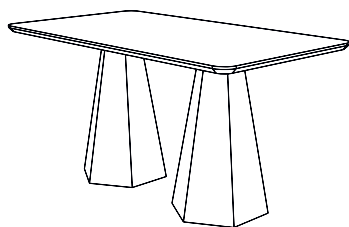

## Base Hexa h42 Doble

Altura de la base / Hauteur de la base / Height of the base: 42cm.  
Medida en la base / Mesure à la base / Measure at the base: 2x45x39cm.  
Apto para encimeras / Compatible avec plateaux / Compatible with table tops:  
150x60 - 160x60 - 180x60  
150x70 - 160x70 - 180x70

## Base Hexa h72

Altura de la base / Hauteur de la base / Height of the base: 72cm.  
Medida en la base / Mesure à la base / Measure at the base: 45x39cm.  
Apto para encimeras / Compatible avec plateaux / Compatible with table tops:  
70x70 - 80x80 - 90x90

## Base Hexa h72

Altura de la base / Hauteur de la base / Height of the base: 72cm.  
Medida en la base / Mesure à la base / Measure at the base: 45x39cm.  
Apto para encimeras / Compatible avec plateaux / Compatible with table tops:  
80ø - 90ø - 100ø

## Base Hexa h72 Rectangular

Altura de la base / Hauteur de la base / Height of the base: 72cm.  
Medida en la base / Mesure à la base / Measure at the base: 70x39cm.  
Apto para encimeras / Compatible avec plateaux / Compatible with table tops:  
120x80 - 140x80 - 120x90 - 140x90