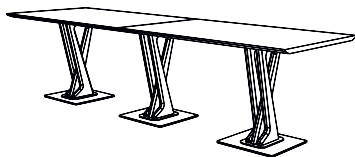

Pie Tango

Base Tango C h72 Cuadrada

Altura de la base / Hauteur de la base / Height of the base: 72cm.
Medida en la base / Mesure à la base / Measure at the base: 45x45cm.
Apto para encimeras / Compatible avec plateaux / Compatible with table tops:
60x60 - 70x70 - 80x80 - 90x90

Base Tango R h72 Redonda

Altura de la base / Hauteur de la base / Height of the base: 72cm.
Medida en la base / Mesure à la base / Measure at the base: 45cm.
Apto para encimeras / Compatible avec plateaux / Compatible with table tops:
80ø - 90ø - 100ø

Base Tango C h72 Doble

Altura de la base / Hauteur de la base / Height of the base: 72cm.
Medida en la base / Mesure à la base / Measure at the base: 2x45x45cm.
Apto para encimeras / Compatible avec plateaux / Compatible with table tops:
150x70 - 160x70 - 180x70 - 200x70 - 220x70 - 240x70
150x80 - 160x80 - 180x80 - 200x80 - 220x80 - 240x80
150x90 - 160x90 - 180x90 - 200x90 - 220x90 - 240x90

Base Tango C h72 Cuadrada Triple

Altura de la base / Hauteur de la base / Height of the base: 72cm.
Medida en la base / Mesure à la base / Measure at the base: 3x45x45cm.
Apto para encimeras (2 piezas) / Compatible avec plateaux (2 pieces)
Compatible with table tops (2 parts):
280x80 - 320x80 - 360x80 - 400x80
280x90 - 320x90 - 360x90 - 400x90