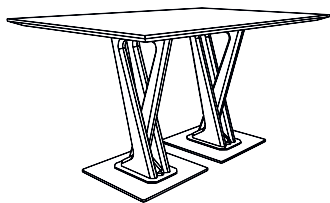

Pie Tango

Base Tango C h72 Cuadrada

Altura de la base / Hauteur de la base / Height of the base: 72cm.
Medida en la base / Mesure à la base / Measure at the base: 45x45cm.
Apto para encimeras / Compatible avec plateaux / Compatible with table tops:
60x60 - 70x70 - 80x80 - 90x90

Base Tango R h72 Redonda

Altura de la base / Hauteur de la base / Height of the base: 72cm.
Medida en la base / Mesure à la base / Measure at the base: 45cm.
Apto para encimeras / Compatible avec plateaux / Compatible with table tops:
80ø - 90ø - 100ø

Base Tango C h72 Doble

Altura de la base / Hauteur de la base / Height of the base: 72cm.
Medida en la base / Mesure à la base / Measure at the base: 2x45x45cm.
Apto para encimeras / Compatible avec plateaux / Compatible with table tops:
150x70 - 160x70 - 180x70 - 200x70 - 220x70 - 240x70
150x80 - 160x80 - 180x80 - 200x80 - 220x80 - 240x80
150x90 - 160x90 - 180x90 - 200x90 - 220x90 - 240x90

Base Tango C h72 Cuadrada Triple

Altura de la base / Hauteur de la base / Height of the base: 72cm.
Medida en la base / Mesure à la base / Measure at the base: 3x45x45cm.
Apto para encimeras (2 piezas) / Compatible avec plateaux (2 pieces)
Compatible with table tops (2 parts):
280x80 - 320x80 - 360x80 - 400x80
280x90 - 320x90 - 360x90 - 400x90