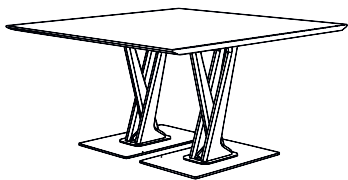

Base Tango R h72 Redonda

Altura de la base / Hauteur de la base / Height of the base: 72cm.
Medida en la base / Mesure à la base / Measure at the base: 45cm.
Apto para encimeras / Compatible avec plateaux / Compatible with table tops:
80ø - 90ø - 100ø

Base Tango C h72 Doble

Altura de la base / Hauteur de la base / Height of the base: 72cm.
Medida en la base / Mesure à la base / Measure at the base: 2x45x45cm.
Apto para encimeras / Compatible avec plateaux / Compatible with table tops:
150x70 - 160x70 - 180x70 - 200x70 - 220x70 - 240x70
150x80 - 160x80 - 180x80 - 200x80 - 220x80 - 240x80
150x90 - 160x90 - 180x90 - 200x90 - 220x90 - 240x90

Base Tango C h72 Cuadrada Triple

Altura de la base / Hauteur de la base / Height of the base: 72cm.
Medida en la base / Mesure à la base / Measure at the base: 3x45x45cm.
Apto para encimeras (2 piezas) / Compatible avec plateaux (2 pieces)
Compatible with table tops (2 parts):
280x80 - 320x80 - 360x80 - 400x80
280x90 - 320x90 - 360x90 - 400x90

Base Tango RT h72

Altura de la base / Hauteur de la base / Height of the base: 72cm.
Medida en la base / Mesure à la base / Measure at the base: 70x45cm.
Apto para encimeras / Compatible avec plateaux / Compatible with table tops:
100x60 - 110x70 - 120x70 - 120x80